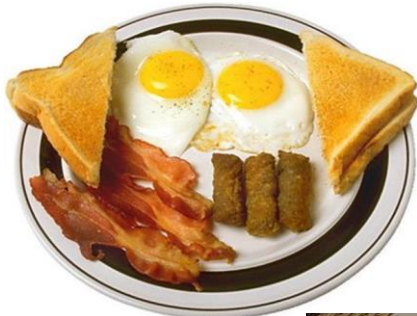

\*\*servi avec patates rissolées, confitures,  
mini-muffin, salade de fruit et café\*\*

**DÉJEUNER**

1 œuf	7,50 \$
2 œufs	8,00 \$
1 œuf - bacon	9,00 \$
2 œufs - bacon	10,25 \$
** Extra pain ménage	1,00 \$
**servi avec rôti, patates rissolées, mini-muffin, salade de fruit et café**	

**ASSIETTE BRUNCH**

2- œuf, 2-bacon, 1-jambon, 1-saucisse, 1- pain doré, 1- crêpe, fèves au lard, cretons, rôties, salade de fruit, confiture, jus et café.	15,25 \$
--	----------

**LES EXTRAS**

Œuf	1,25 \$
2- Bacon, 1-jambon ou 1-saucisse	1,75 \$
Patates	1,25 \$
Creton	1,25 \$
4 oz - Fèves aux lards	2,00 \$
1 Rôtie	1,25 \$
2 Rôties	2,50 \$
1 Rôties de pain de ménage	1,75 \$
2 Rôties de pain de ménage	3,00 \$
4 oz Sirop d'érable	1,50 \$
confiture (divers)	0,25 \$